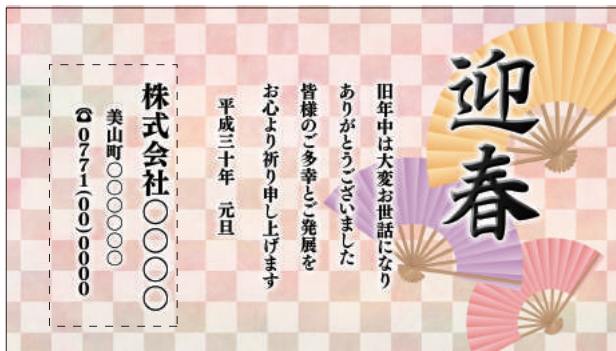

お問合せ・お申込み

南丹市情報センター 電話 0771-63-1777 FAX 0771-63-1682
メール sictv@sic.cans.ne.jp
土日営業/月祝休業 8:30～17:00 受付

なんたんテレビ 平成30年年賀広告 画面デザイン一覧

年賀広告の画面は、
5種類の中から
お選びください。

デザイン①

デザイン②

デザイン③

デザイン④