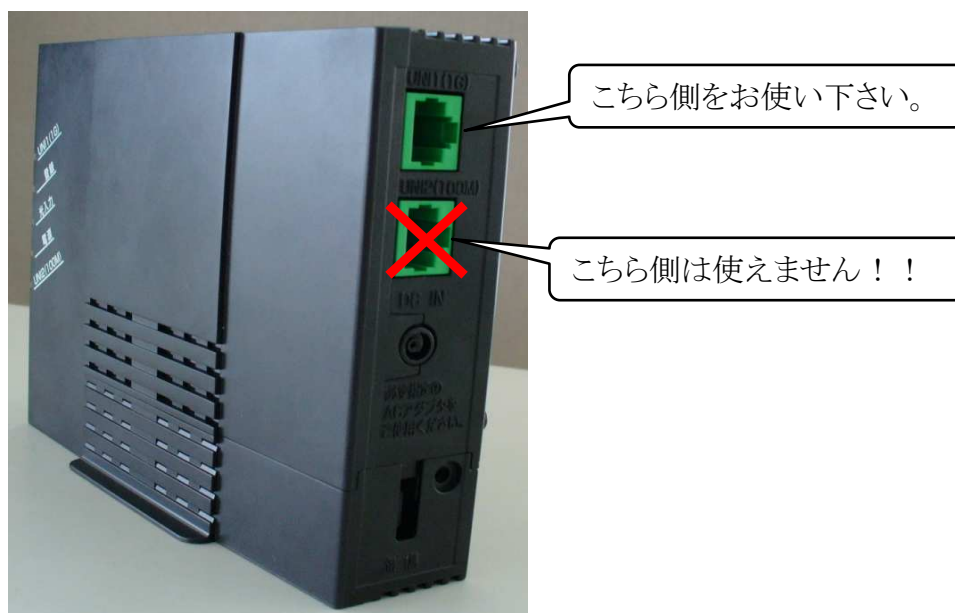

インターネット接続装置(D-ONU) をご利用の皆様へ

インターネット接続装置(D-ONU)には、背面に2つのLAN端子がありますが、
下の写真の端子(上段:1Gと記載のある端子)をご利用ください。

なお、100Mと記載のある端子に誤って接続してもパソコンやルーターが壊れるこ
とはありませんが、インターネットには接続できません。

【D-ONU背面の写真】

2台以上のパソコンを接続してご利用になりたい場合は、ブロードバンド
ルーター等を加入者様でご用意いただく必要があります。